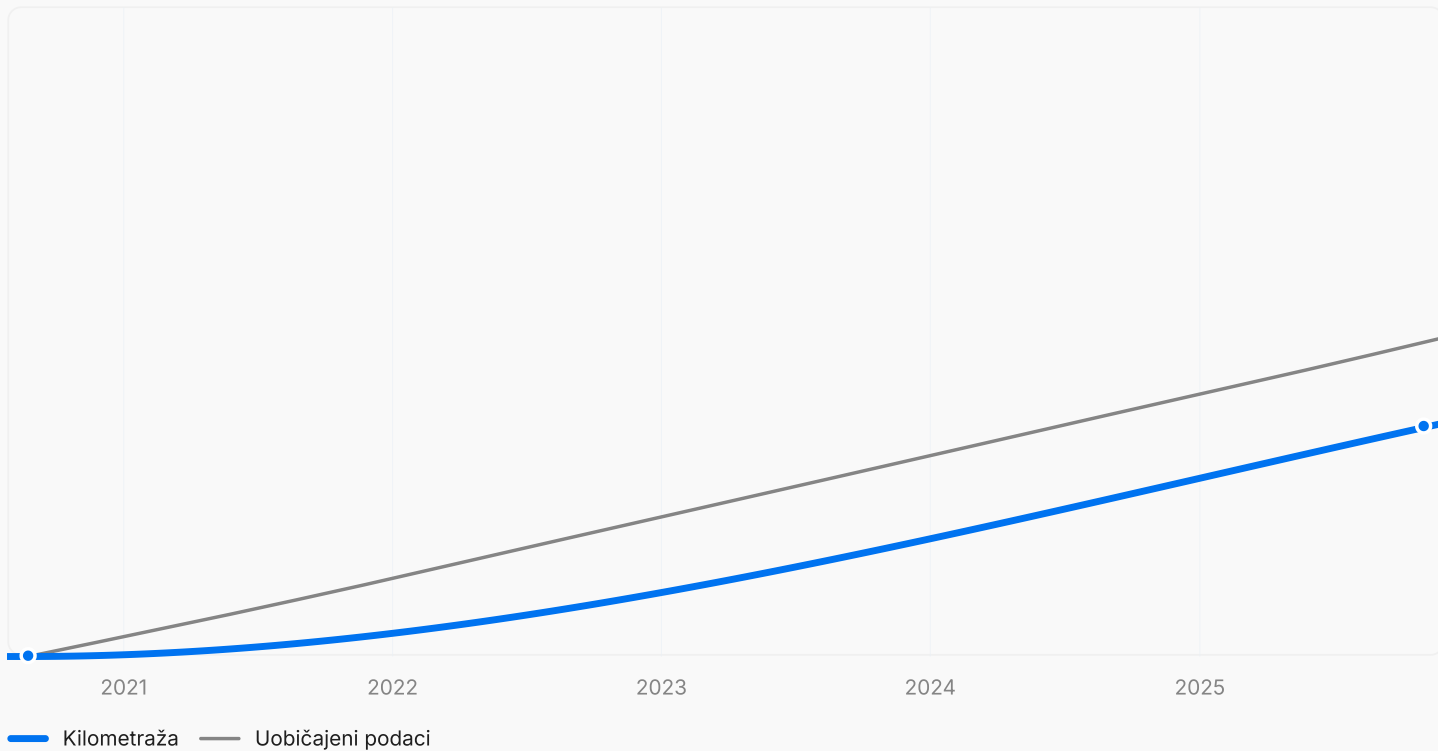

Kilometraža

Provjerili smo je li kilometraža točna ili je možda bila lažirana.

Sažetak

- Posljednja poznata kilometraža: 56.166 km
- Prosječna kilometraža sličnih modela: 78.228 km
- Pronađena su 2 zapisa o kilometraži