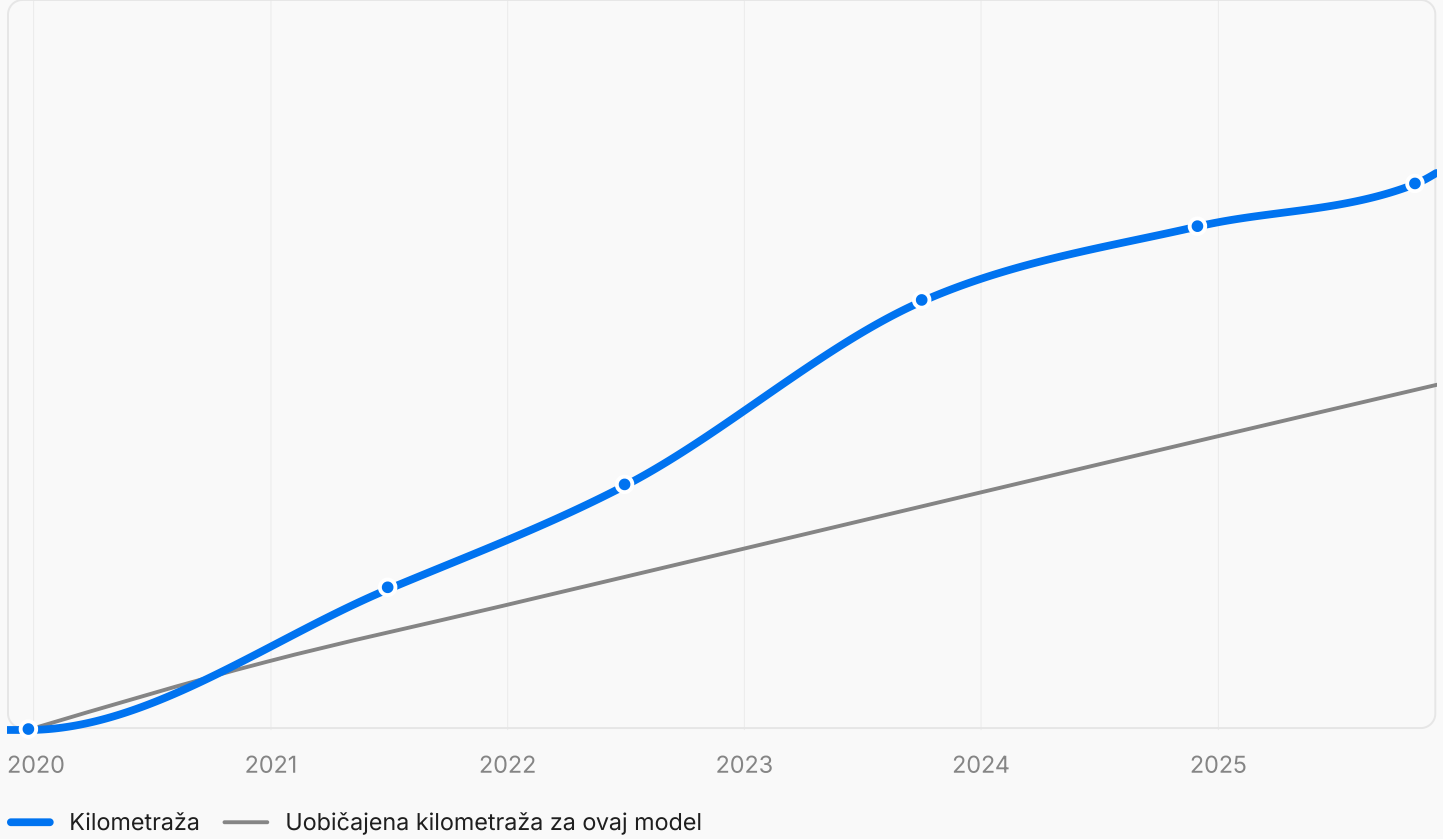

Kilometraža

Provjerili smo je li kilometraža točna ili je možda bila lažirana.

Sažetak

- Posljednja poznata kilometraža: 129.384 km
- Prosječna kilometraža sličnih modela: 83.370 km
- Pronađeno je 6 zapisa o kilometraži