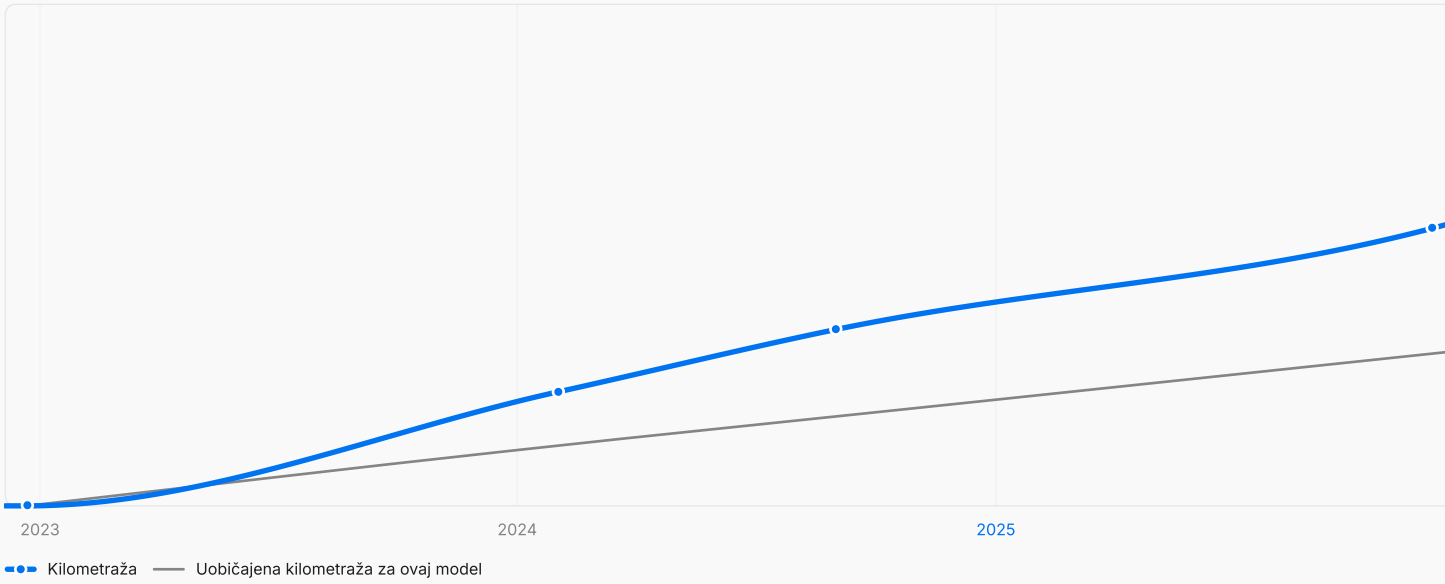

Slovačka Italija Češka Slovenija Mađarska Rumunjska Kanada

Kilometraža

Provjerili smo je li kilometraža točna ili je možda bila lažirana.

i Sažetak

- Posljednja poznata kilometraža: 79.611 km
- Prosječna kilometraža sličnih modela: 47.980 km
- Pronađena su 4 zapisa o kilometraži