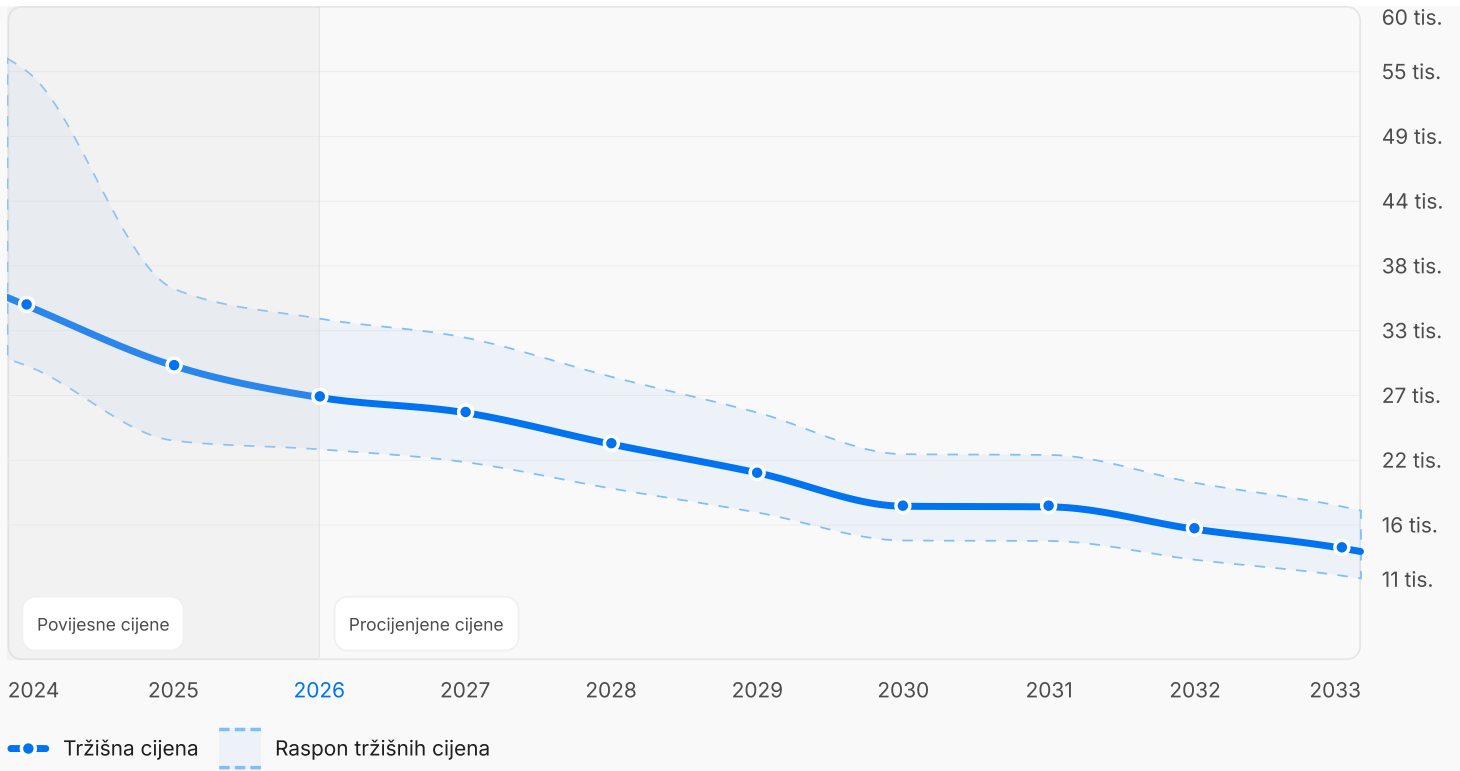

Najniža cijena 22.790 €

Kriteriji za procjenu tržišne cijene:

Proizvođač: **BMW**

Model: **218**

Vrsta goriva: **Dizel**

Vrsta prijenosa: **Automatski**

Godina: **2023**

Tržište: **Južna Europa**