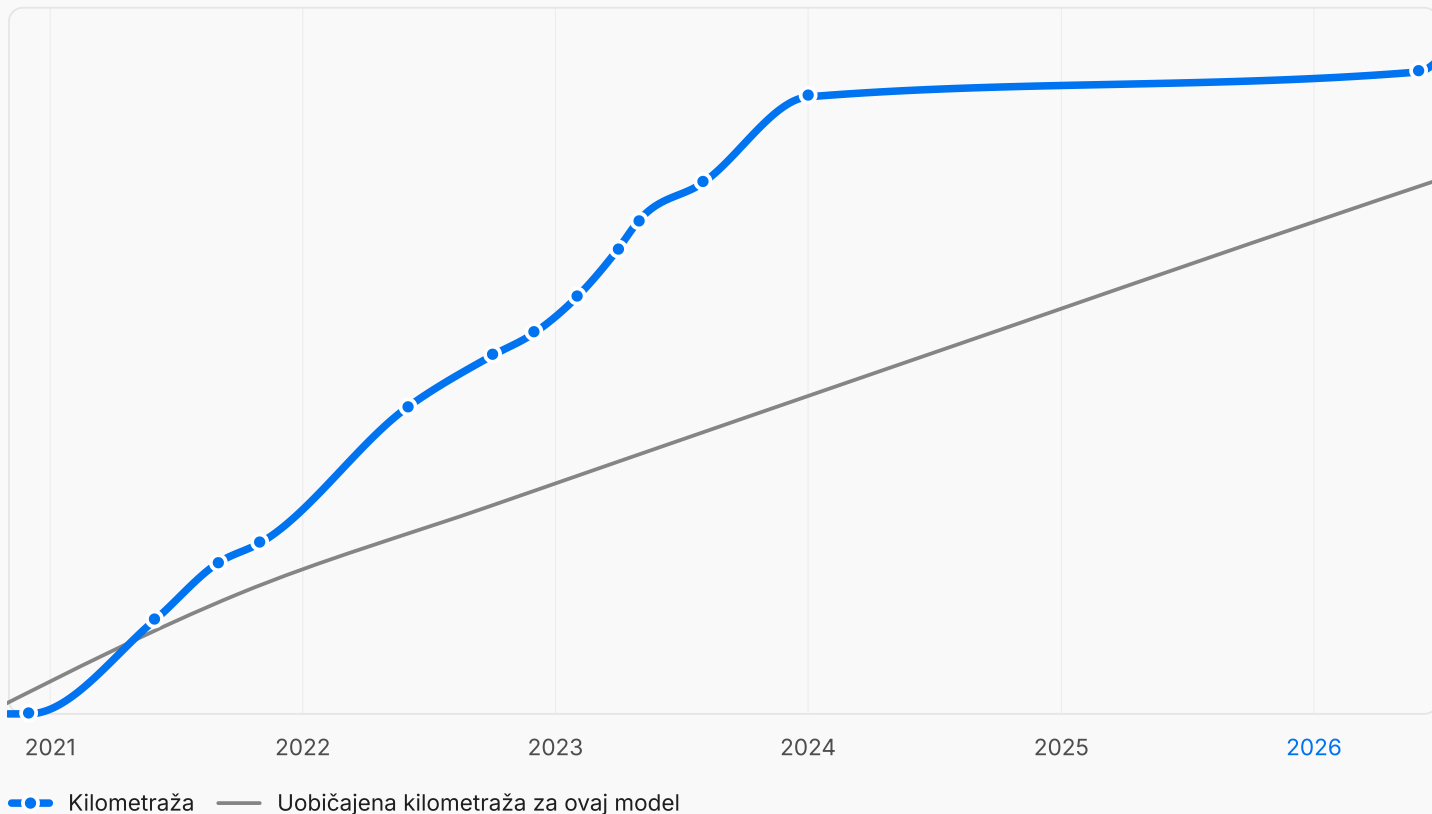

Češka Italija Slovenija Rumunjska Mađarska Slovačka Kanada

Kilometraža

Provjerili smo je li kilometraža točna ili je možda bila lažirana.

i Sažetak

- Posljednja poznata kilometraža: 124.862 km
- Prosječna kilometraža sličnih modela: 103.001 km
- Pronađeno je 13 zapisa o kilometraži