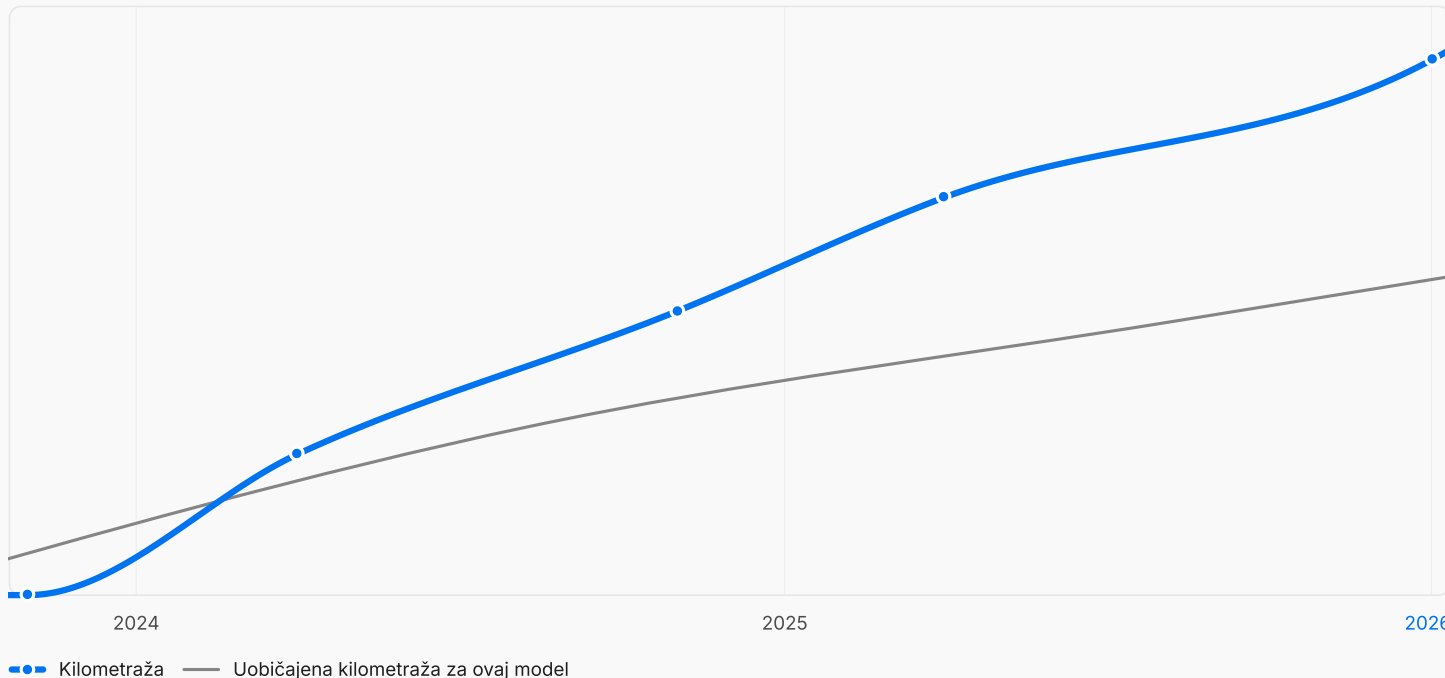

Je li vozilo bilo ukradeno u prošlosti?

Za ovo vozilo nisu pronađeni zapisi o krađama u prošlosti.

Provjera baze podataka ukradenih vozila izvršena je u 7 država:

Češka Slovenija Italija Rumunjska Mađarska Slovačka Kanada

Kilometraža

Provjerili smo je li kilometraža točna ili je možda bila lažirana.

Sažetak

- Posljednja poznata kilometraža: 110.688 km
- Prosječna kilometraža sličnih modela: 75.596 km
- Pronađeno je 5 zapisa o kilometraži